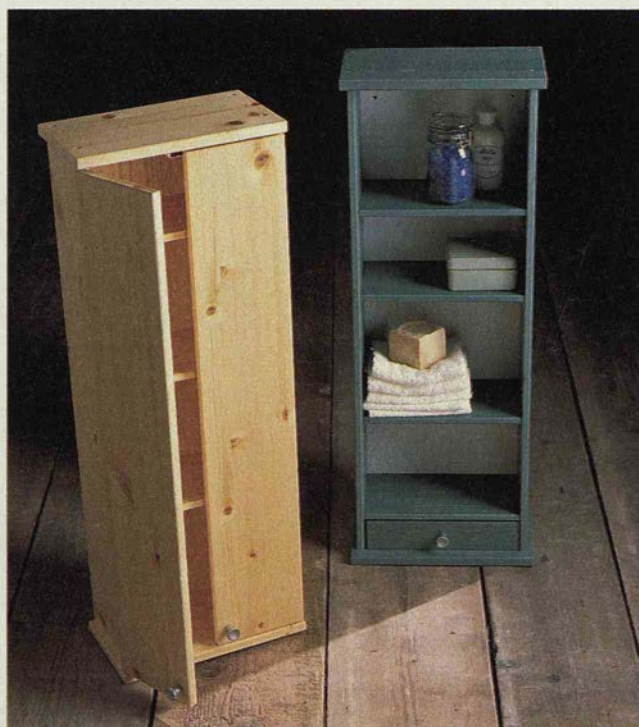

VOXEN badrumsserie i turkoslaserad eller klarlackerad furu och metallknoppar. **Skåp 435.-** 3 hyllor. 27×75 cm, djup 15 cm.
Hylla 370.- 3 hyllor och 1 låda. 27×75 cm, djup 75 cm.